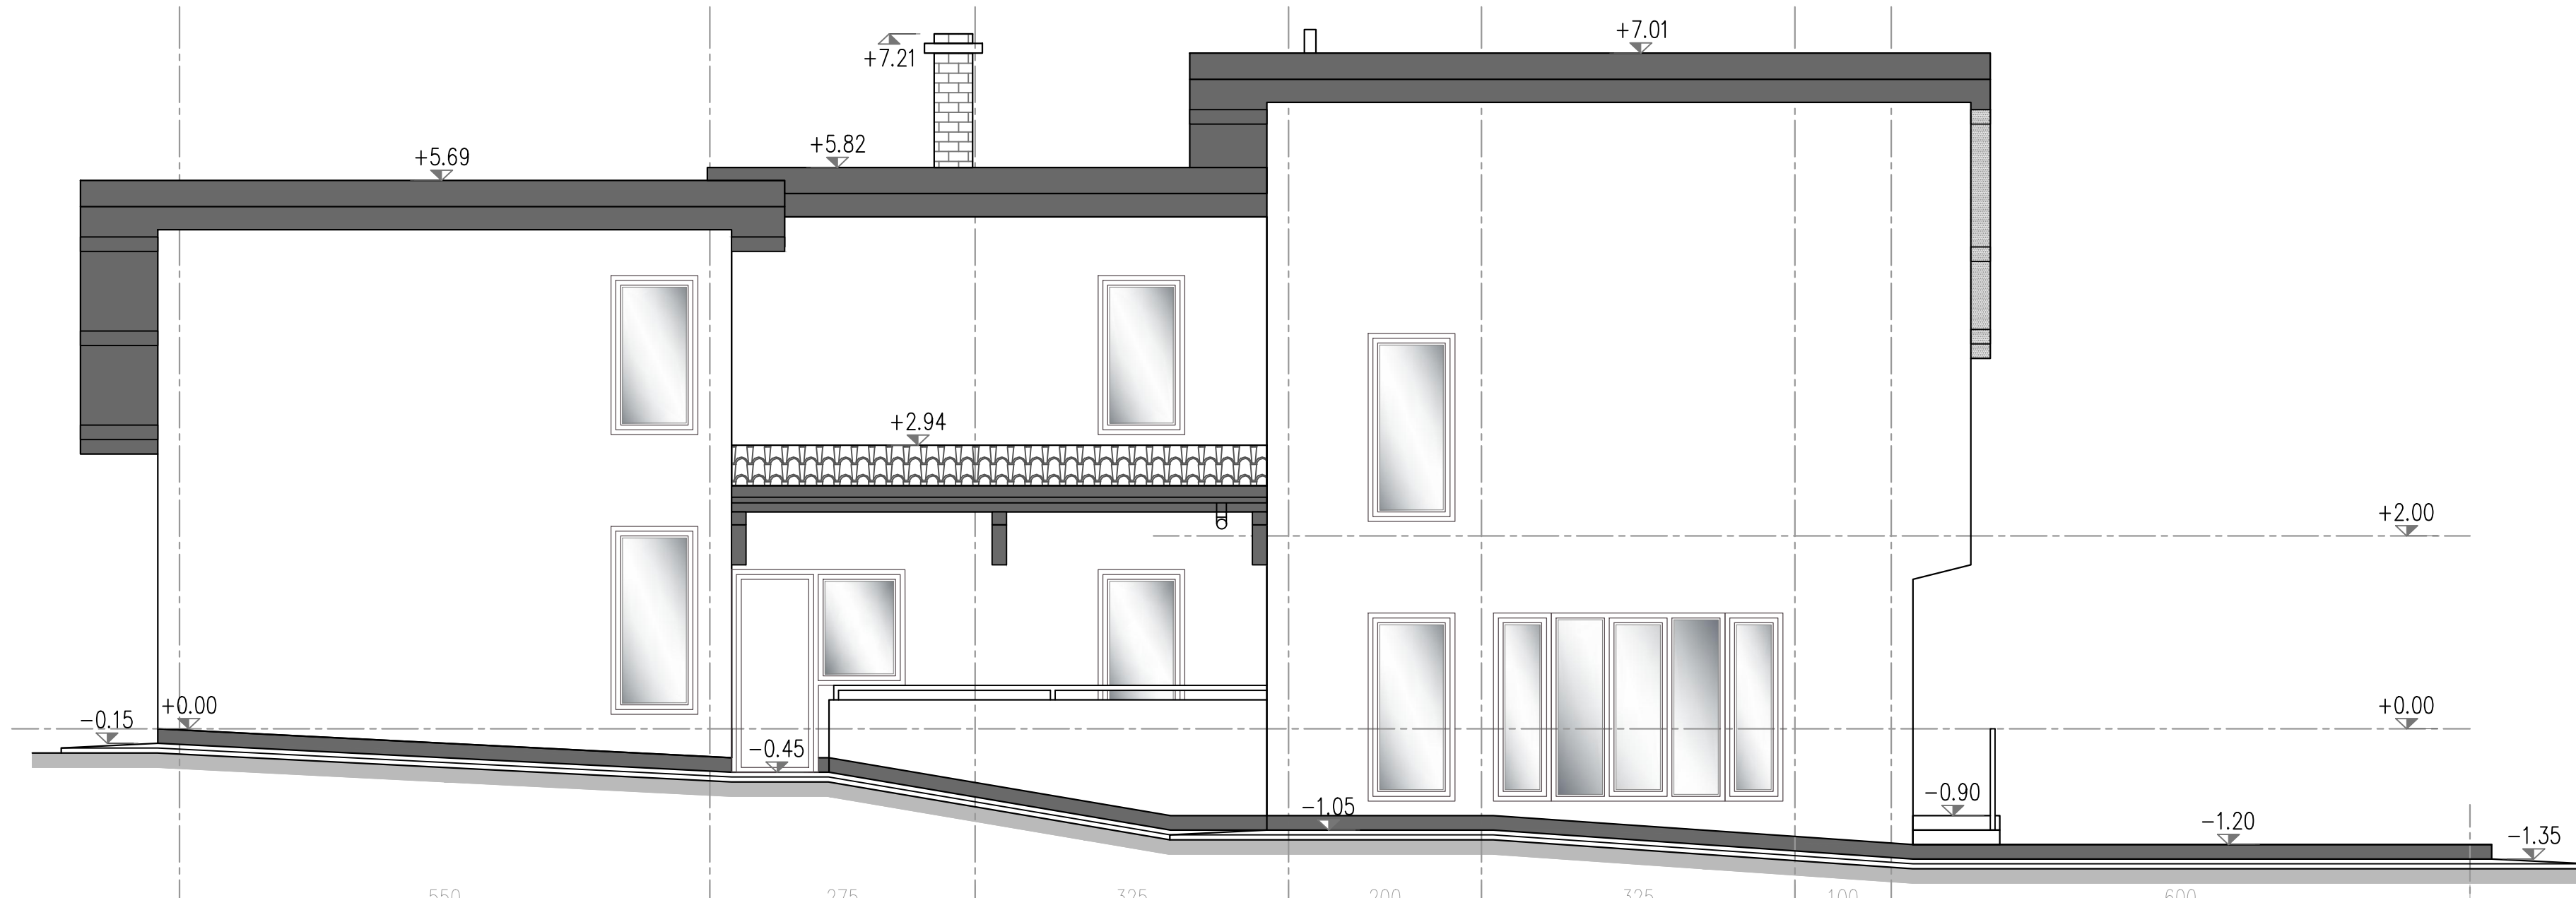

FATADA EST

FATADA SUD

FATADA NORD

FATADA VEST

- FINISAJE FATADE:
- tencuiala structurata de exterior, culoare alb;
  - balustrada si mana curenta metalica;
  - tamplarie din lemn stratificat, de culoare gri, geam termopan clar/mat, low-e;
- ACOPERIS:
- invelitoare din tigla metalica, de culoare gri;
  - jgheaburi si burlane din tabla zincata, in culoare invelitoare;

verificator/expert	nume	semnatura	A	cerinta	referat nr. / data
BIA	BIROU INDIVIDUAL DE ARHITECTURA BOGDAN GEORGE TUDOR				beneficiar MIREA ALEXANDRU
	CF 28560857 tel. 0744319393, Email: tbogdangeorge@yahoo.com				amplasament str. Aranghel Mun. Rm. Valcea, judet Valcea
sef proiect	C.ARH BOGDAN TUDOR				scara proiect 1:50
desenat	C.ARH BOGDAN TUDOR				plansa CONSTRUIRE LOCUINTA INDIVIDUALA IMPREJMUIRE TEREN SI AMENAJARI EXTERIOARE
SPECIALITATEA	ARHITECTURA				data 02. 2018
					plansa FATADE
					plansa ARH-08