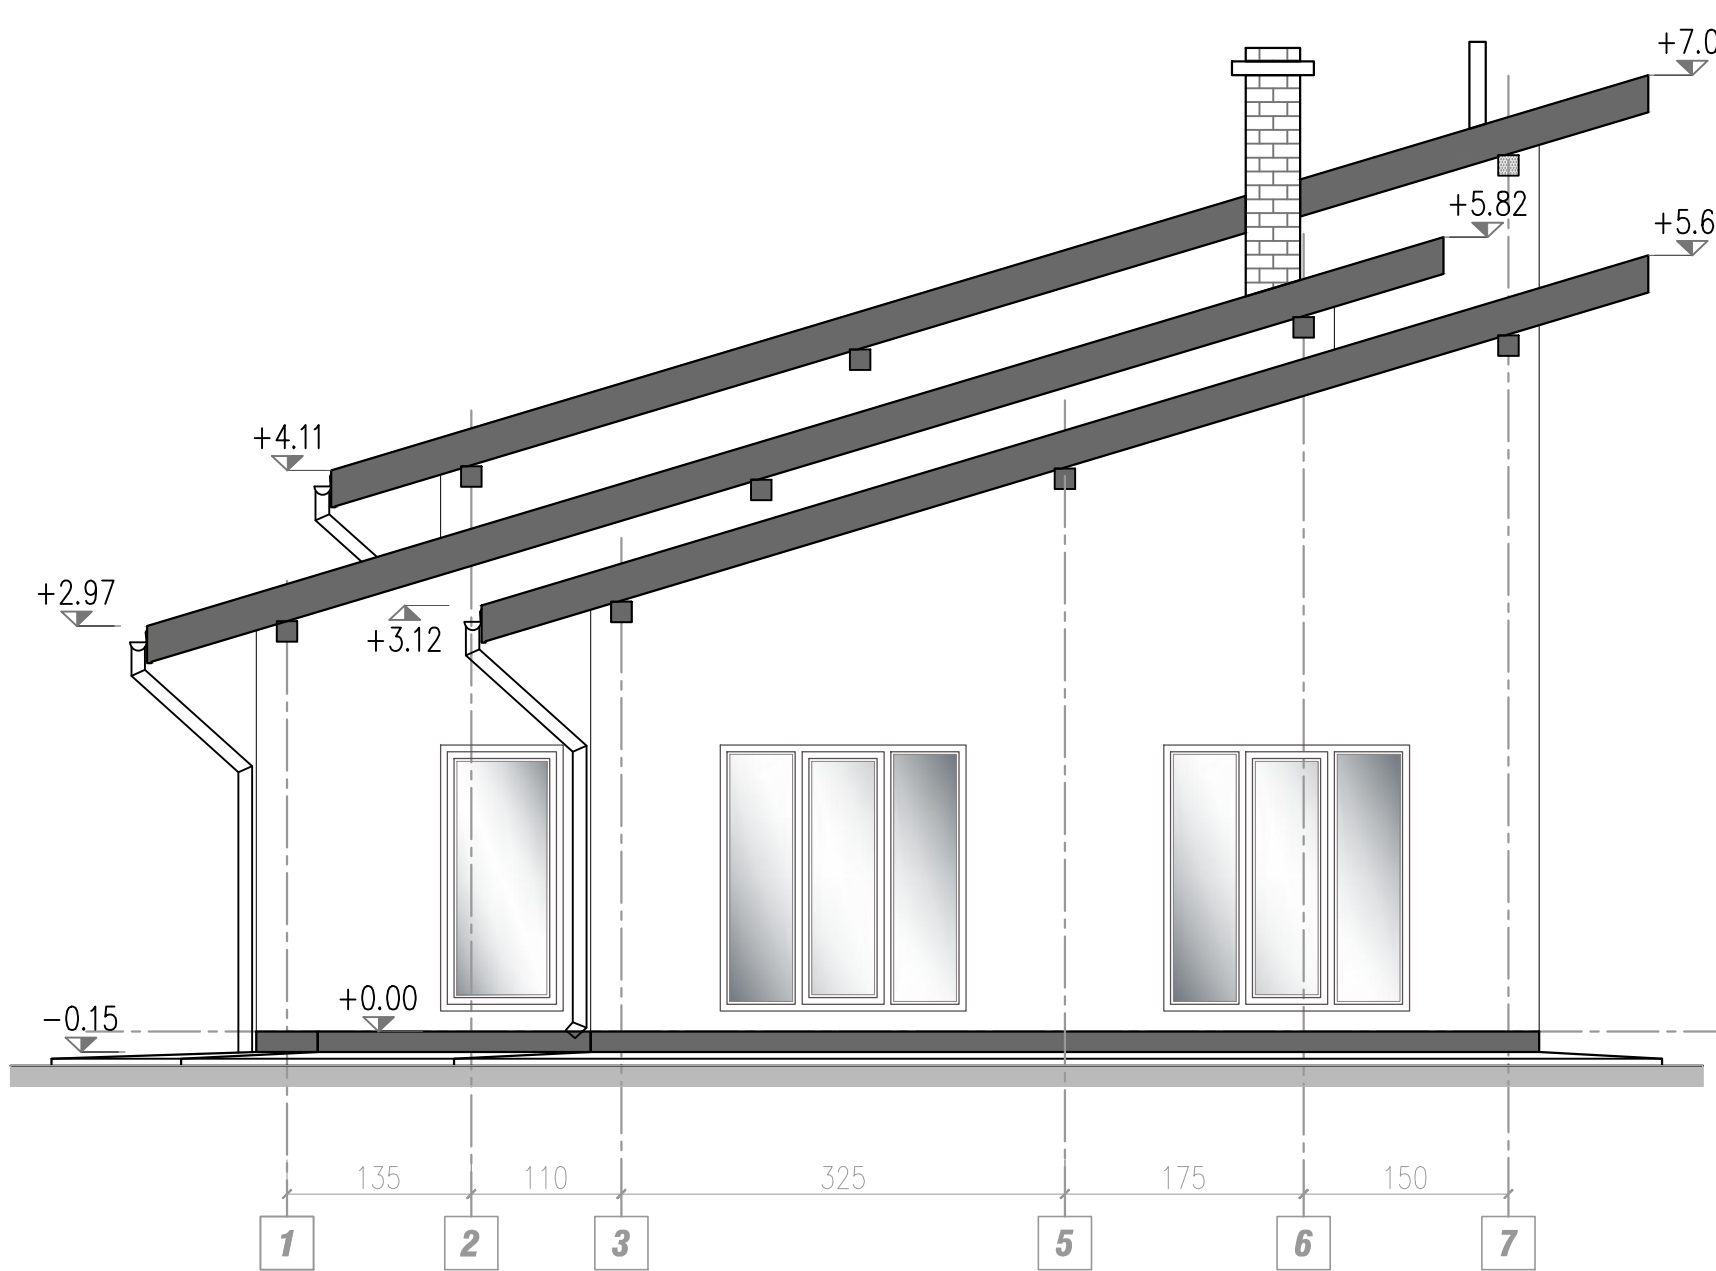

FATADA EST

FATADA SUD

FATADA NORD

FATADA VEST

- FINISAJE FATADE:
- tencuiala structurata de exterior, culoare alb;
  - balustrada si mana curenta metalica;
  - tamplarie din lemn stratificat, de culoare gri, geam termopan clar/mat, low-e;
- ACOPERIS:
- invelitoare din tigla metalica, de culoare gri;
  - jgheaburi si burlane din tabla zincata, in culoare invelitoare;