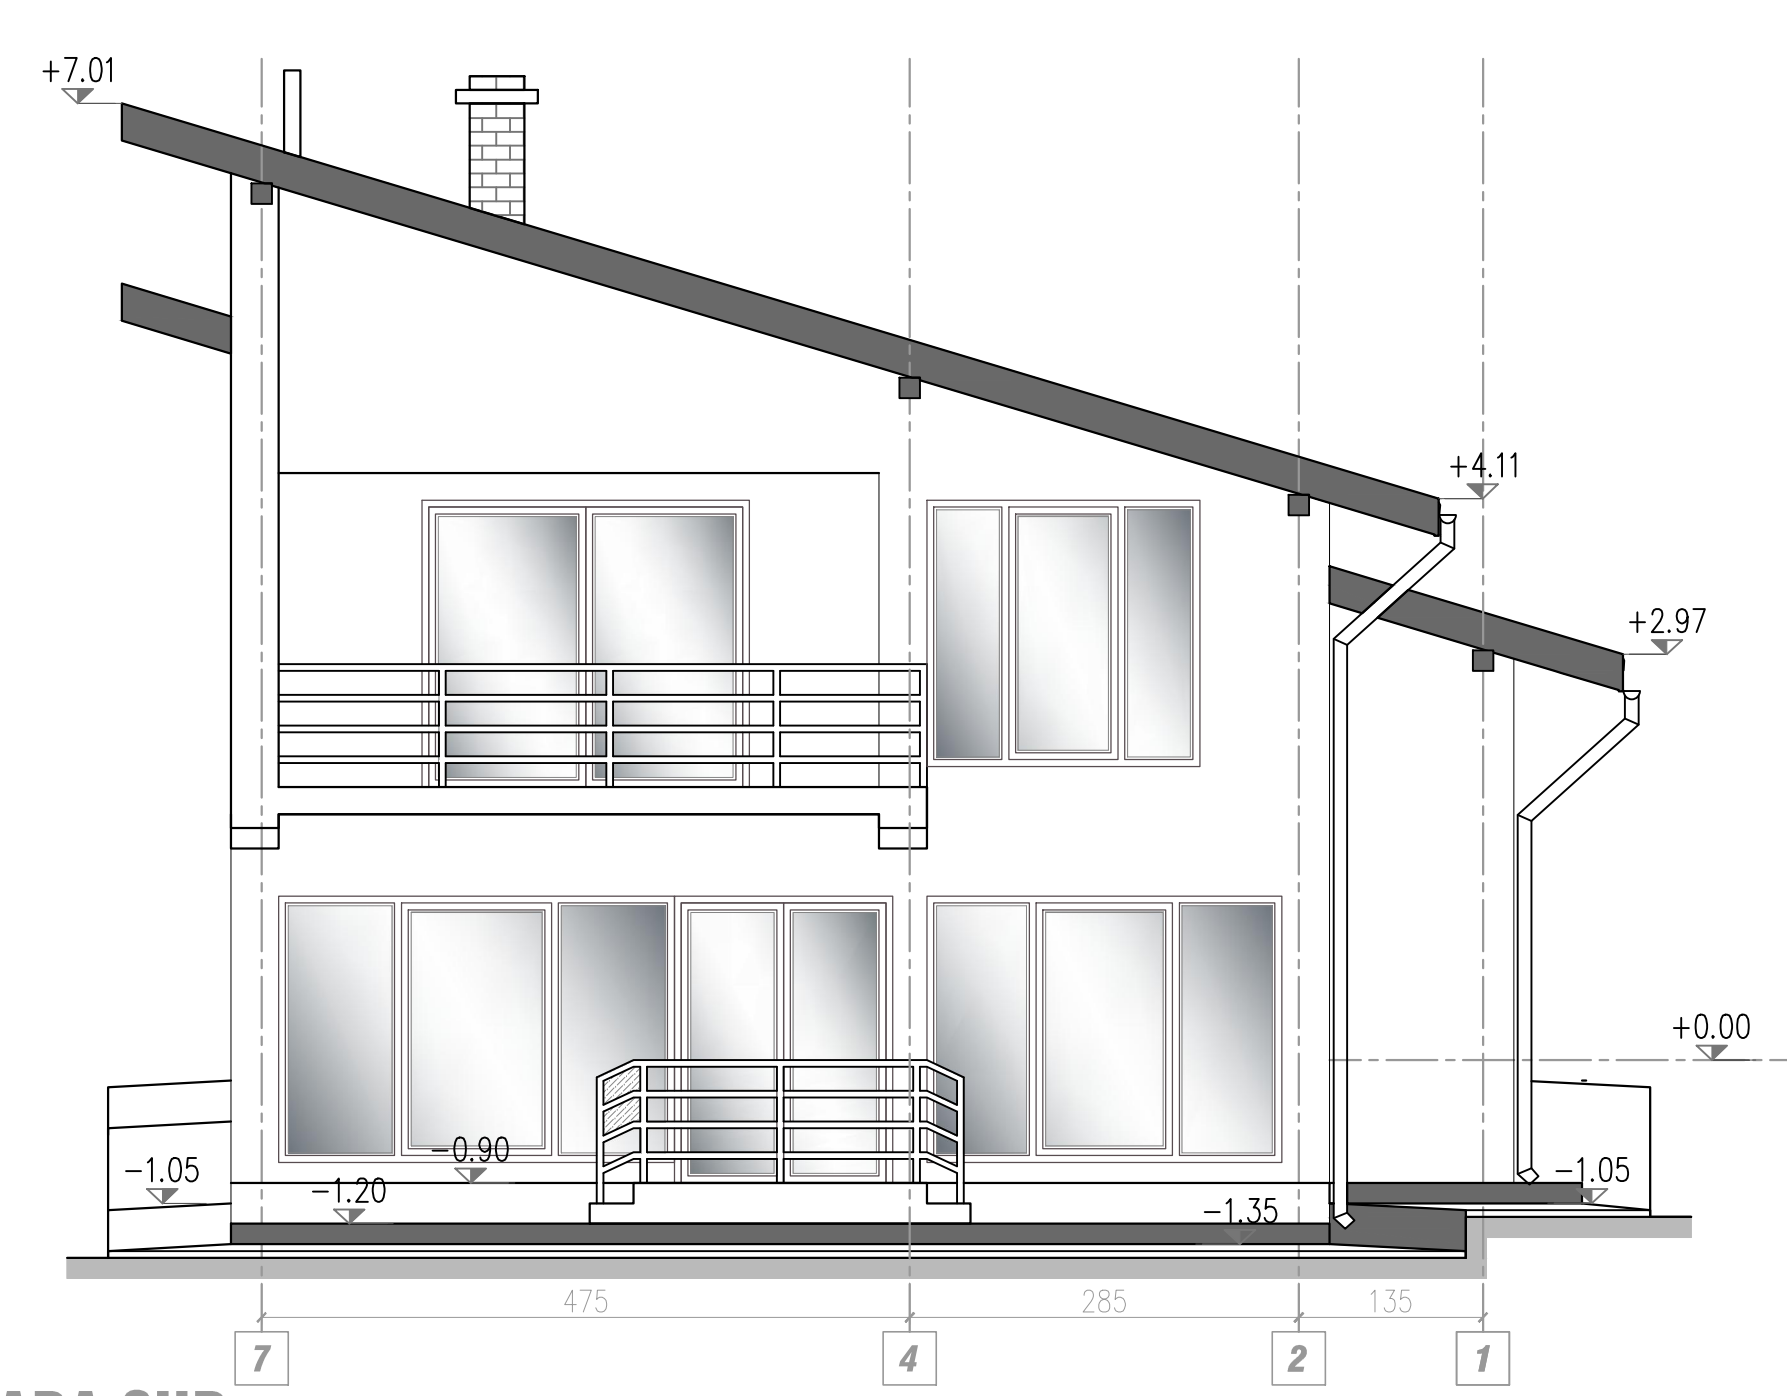

FATADA EST

FATADA SUD

FATADA NORD

FATADA VEST

- FINISAJE FATADE:
- tencuiala structurata de exterior, culoare alb;
  - balustrada si mana curenta metalica;
  - tamplarie din lemn stratificat, de culoare gri, geam termopan clar/mat, low-e;
- ACOPERIS:
- invelitoare din tigla metalica, de culoare gri;
  - jgheaburi si burlane din tabla zincata, in culoare invelitoare;

verificator/expert	nume	semnatura	A	cerinta	referat nr. / data
BIA	BIROU INDIVIDUAL DE ARHITECTURA BOGDAN GEORGE TUDOR				beneficiar MIREA ALEXANDRU
	CF 28560857 tel. 0744319393, Email: tbogdangeorge@yahoo.com				amplasament str. Aranghel Mun. Rm. Valcea, judet Valcea
sef proiect	C.ARH BOGDAN TUDOR				scara proiect 1:50
desenat	C.ARH BOGDAN TUDOR				plansa CONSTRUIRE LOCUINTA INDIVIDUALA IMPREJMUIRE TEREN SI AMENAJARI EXTERIOARE
SPECIALITATEA	ARHITECTURA				data 02. 2018
					plansa FATADE
					plansa ARH-08